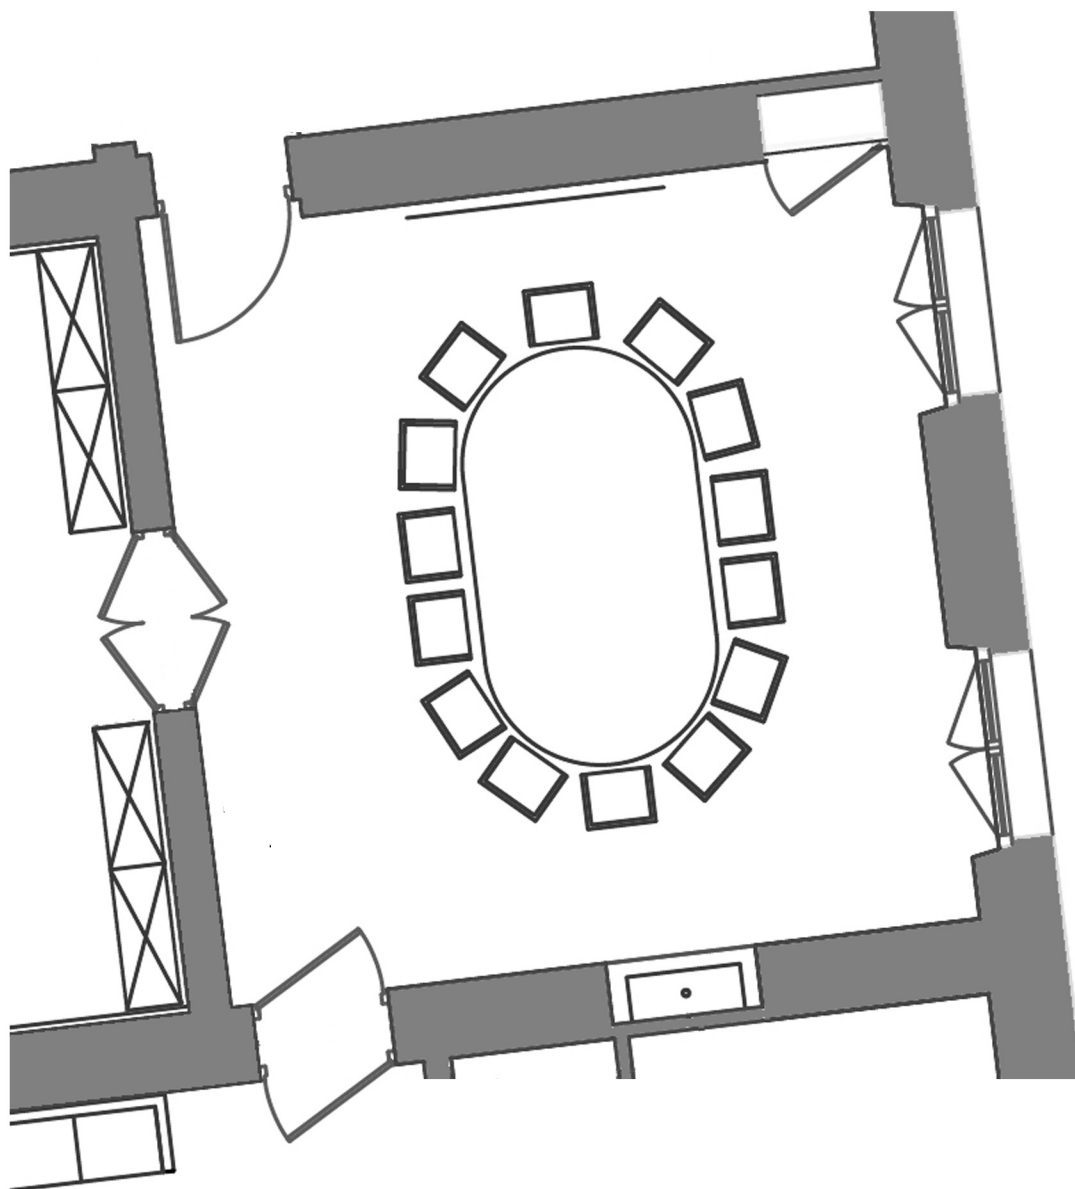

# SALLE LAURENT CLERC

REZ-DE-CHAUSSÉE

LOGIS ABBATIAL

**Longueur totale : 7 m**

**Largeur totale : 5 m**

**Surface totale : 35 m<sup>2</sup>**

**Équipements multimédia :**

1 PC

1 Ecran géant

1 système de visioconférence

1 caméra grand angle  
avec micro intégré

# PLAN DE LA SALLE LAURENT CLERC

REZ-DE-CHAUSSÉE

LOGIS ABBATIAL

**Salle Laurent Clerc :**  
**Surface : 35 m<sup>2</sup>**  
**Longueur : 7 m**  
**Largeur : 5 m**