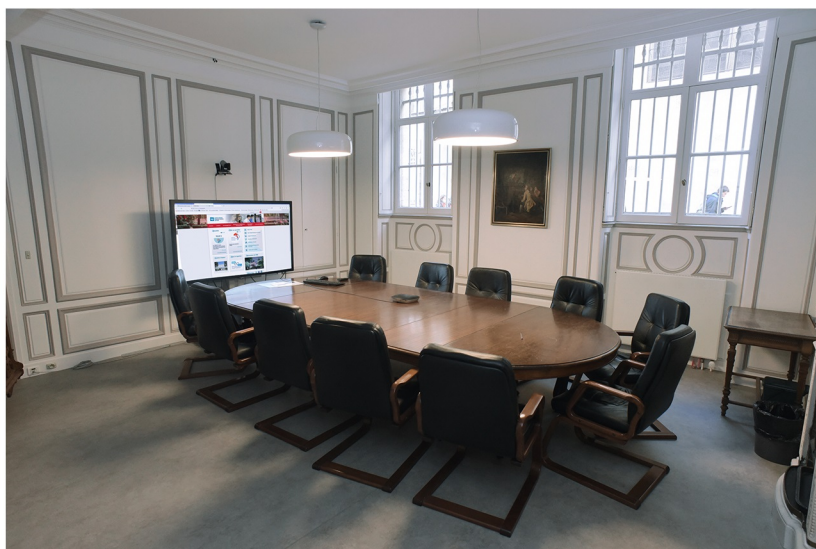

# SALLE LAURENT CLERC

REZ-DE-CHAUSSÉE

LOGIS ABBATIAL

**Longueur totale : 7 m**

**Largeur totale : 5 m**

**Surface totale : 35 m<sup>2</sup>**

**Équipements multimédia :**

1 PC

1 Ecran géant

1 système de visioconférence

1 caméra grand angle  
avec micro intégré